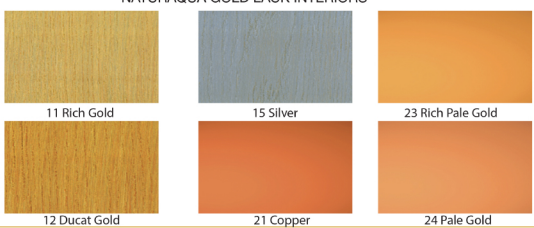

Διακοσμητικό Χρώμα Χρυσού και Χαλκού Νερού, Εσωτερικής Χρήσης NATURAQUA GOLD LACK INTERIORS