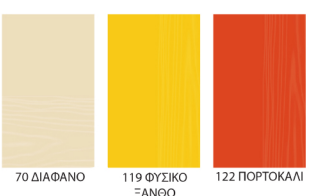

Γομαλάκα σε φολίδες και υγρή μορφή