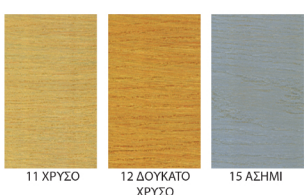

Κερί Μεταλλικού Εφέ πατίνας με βάση φυσικά κερά και μεταλλικές σκόνες