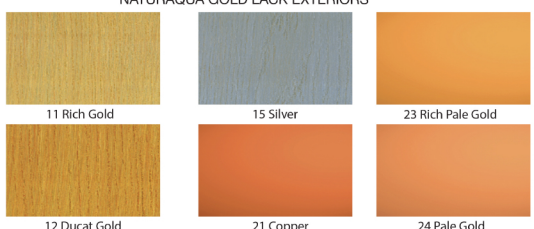

Διακοσμητικό Χρώμα Χρυσού και Χαλκού Νερού, Εξωτερικής Χρήσης NATURAQUA GOLD LACK EXTERIORS