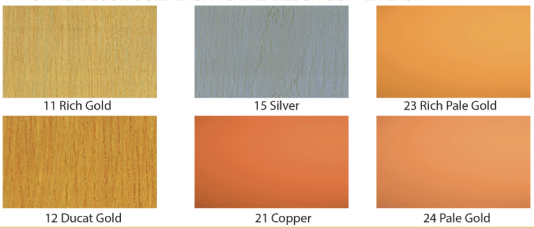

Διακοσμητικό Χρώμα Χρυσού και Χαλκού, Εξωτερικής Χρήσης SHINE-DECOR GOLD LACK / SHINE-DECOR COPPER LACK