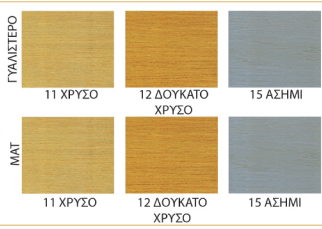

Ταχυστέγνωστη Πατίνα FAST PATINA