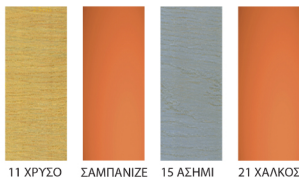

ΥΛΙΚΑ ΕΠΙΧΡΥΣΩΣΗΣ

Εξαιρετικά λεπτά φύλλα Χρυσού / Ασημιού / Μπρονζέ / Σαμπανιζέ σε πρακτικά βιβλιάρια

Ταχυστέγνωστη Πατίνα FAST PATINA