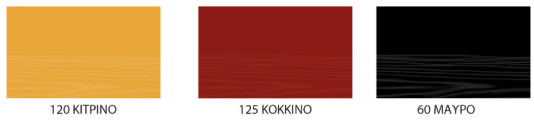

Άμπελι, έτοιμη προς χρήση χρωστική για την δημιουργία πλαστικοποίησης.