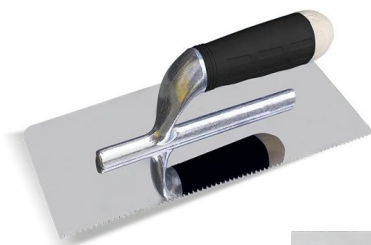

62300 | INOX

Μυστρί με ψιλό δόντι, λάμα από ανοξείδωτο ατσάλι και ξύλινη λαβή επενδυμένη με καουτσούκ.

Κωδικός	Μέγεθος	Συσκευασία
62300	24x10cm	12