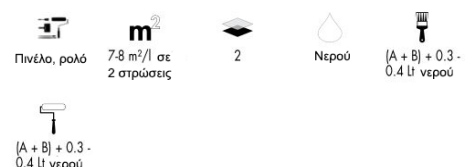

Κωδικός	Γυαλάδα	Συστατικό	Συσκευασία
S.118MA-2.5	MAT	A	2,5lt
S.118SA-2.5	ΣΑΤΙΝΕ	A	2,5lt
S.118GA-2.5	ΓΥΑΛΙΣΤΕΡΟ	A	2,5lt
S.118B-075	-	B	0,75lt